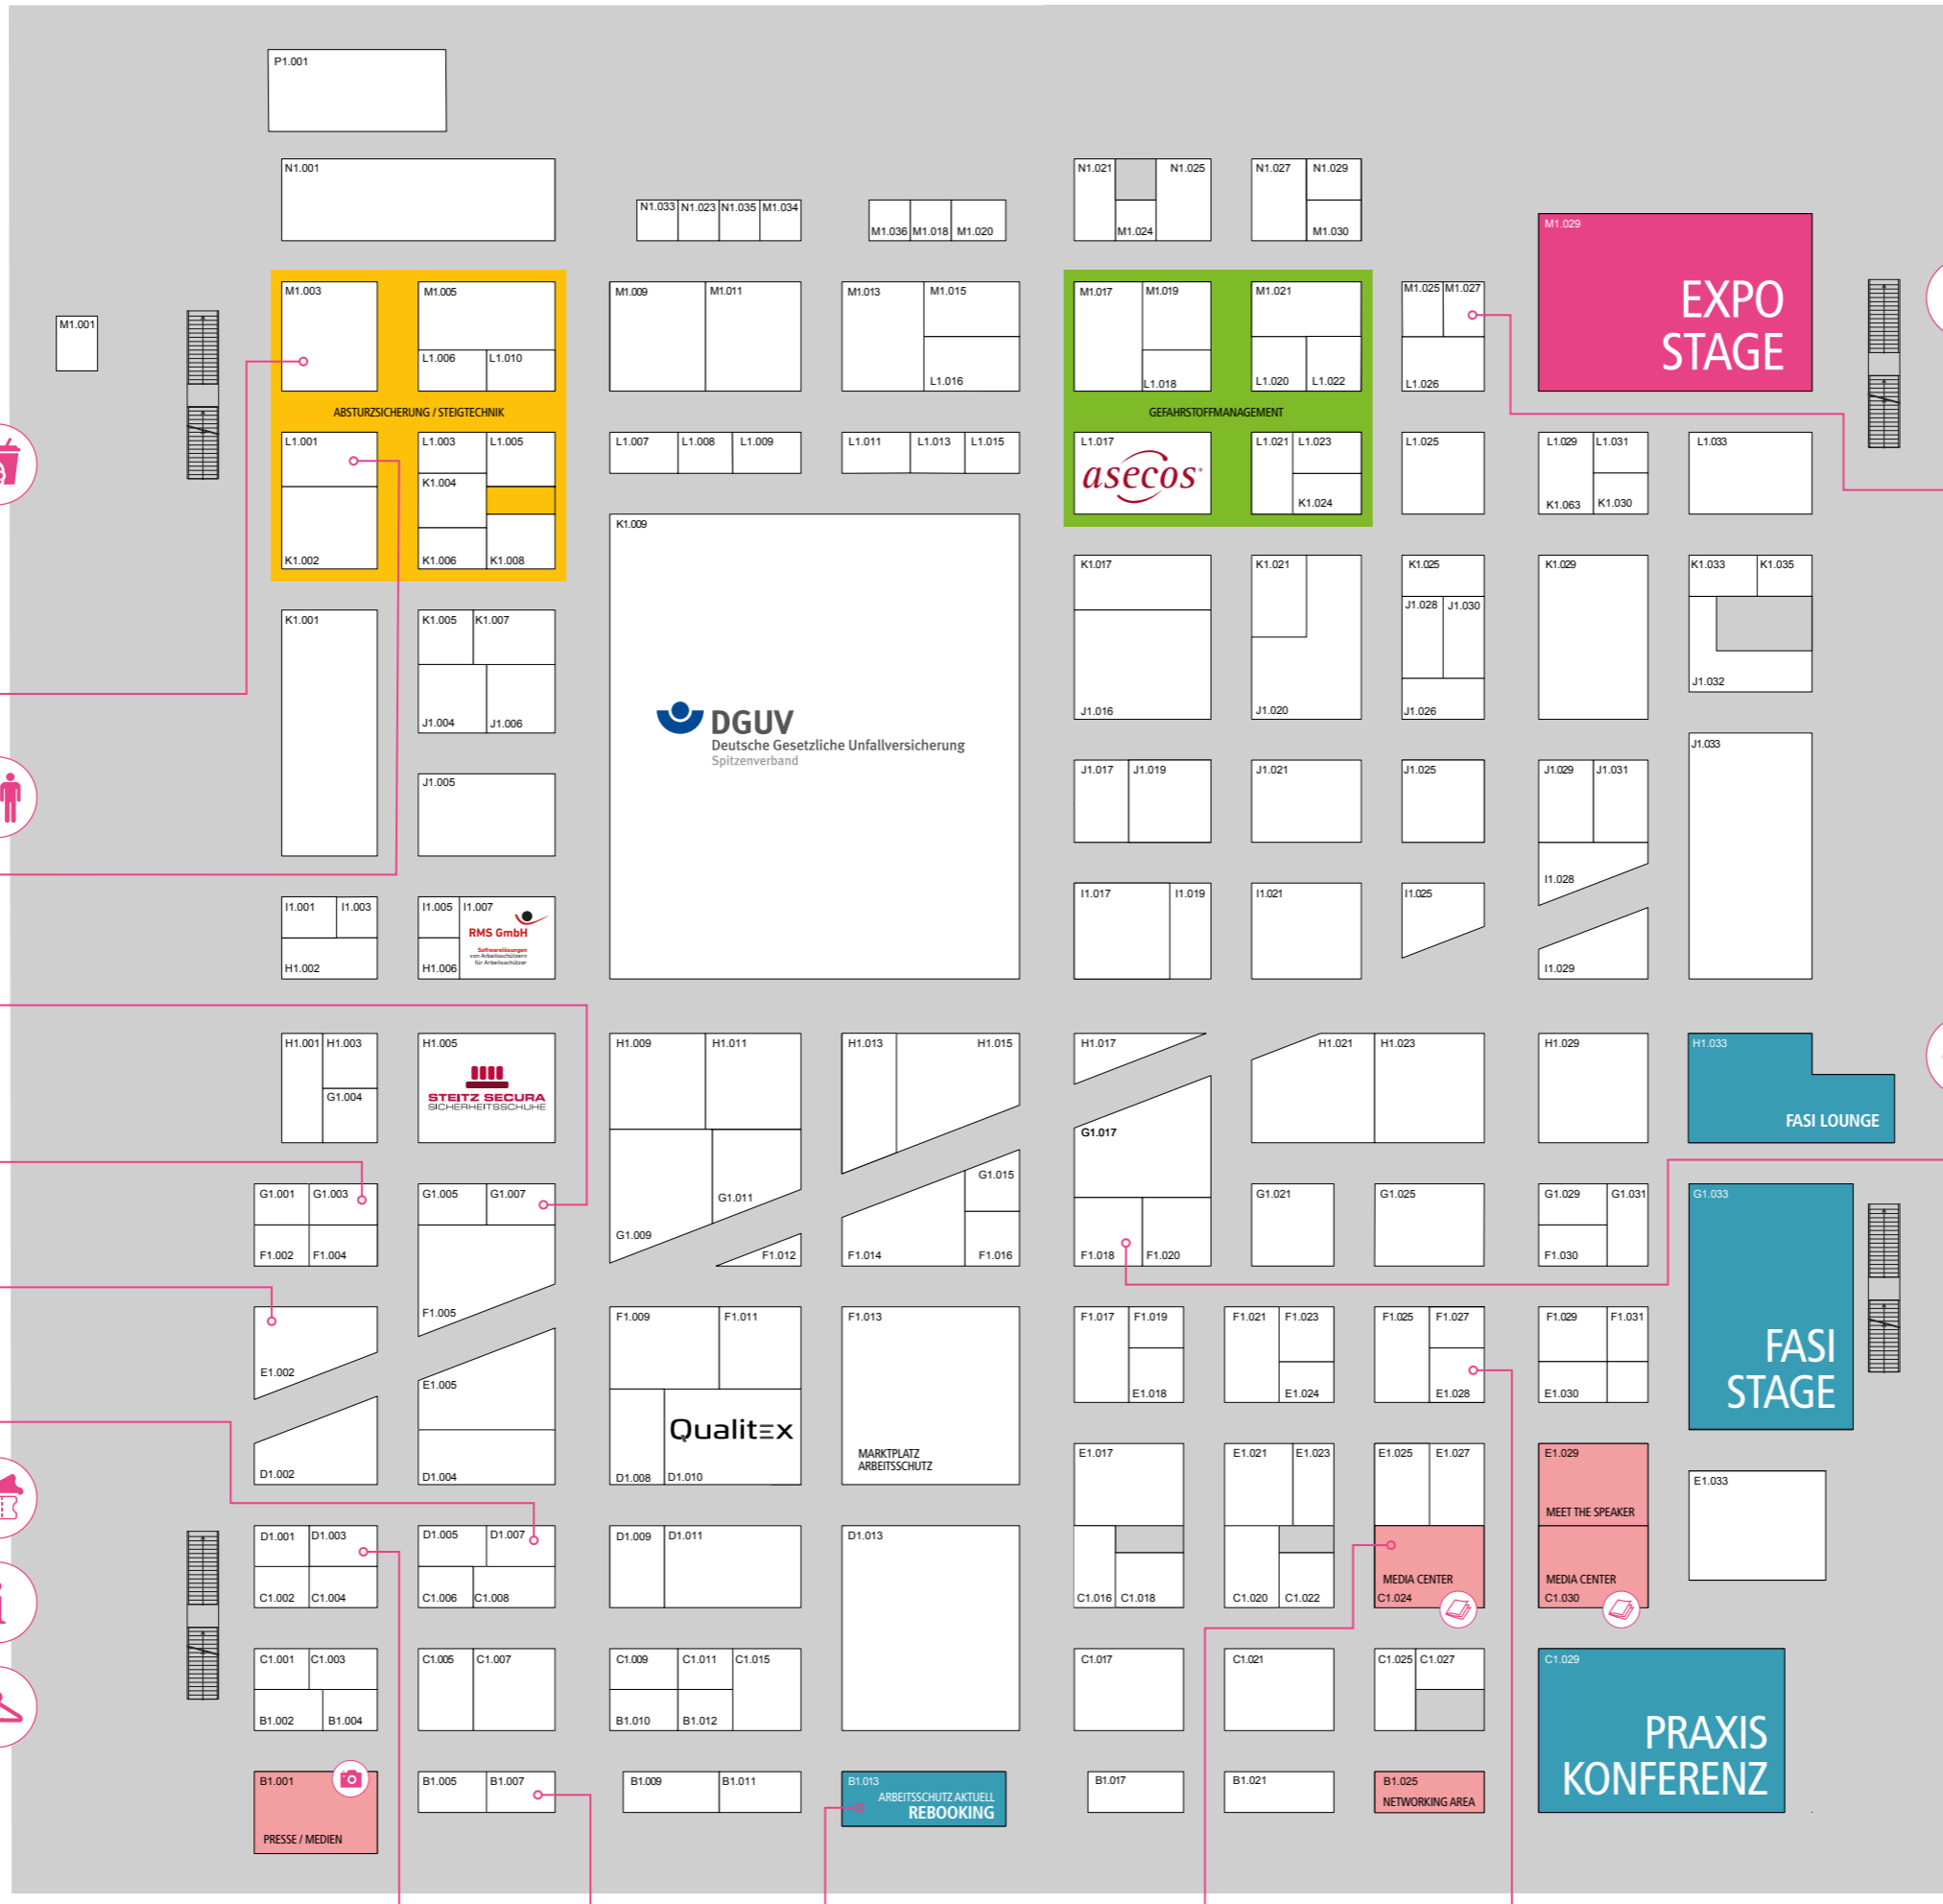

HALLE 1

-  INFORMATION
-  WC
-  CATERING
-  AKKREDITIERUNG
-  GARDEROBE
-  PRESSEBEREICH
-  MEDIEN CENTER

**AKTIONSFLÄCHE
ABSTURZSICHERUNG**

ZARGES

EVERGLOW

Vertinex

iManSys
powered by domeba

BAPPU
evo
Das Multimessgerät für die Arbeitsplatzanalyse

AUSSTELLERVERZEICHNIS
ONLINE

HALLE 1, GALERIE 1.0G:
WORLD CAFÉ
BGM-THEMENTAG TOPfit!-JOBfit?

HALLE 1:
EXPO
EXPO STAGE
FASI STAGE
PRAXIS KONFERENZ