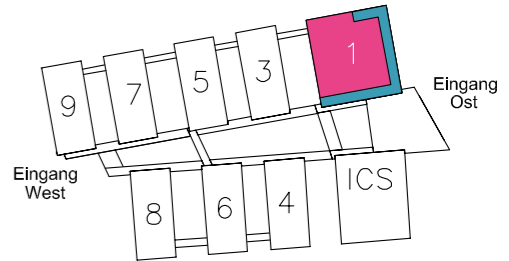

HALLE 1

-  INFORMATION
-  WC
-  CATERING
-  AKKREDITIERUNG
-  GARDEROBE
-  PRESSEBEREICH
-  MEDIEN CENTER

**AKTIONSFLÄCHE
ABSTURZSICHERUNG**

ZARGES

EVERGLOW

Vertinex

iManSys
powered by domeba

BAPPU
evo
Das Multimessgerät für die Arbeitsplatzanalyse

AUSSTELLERVERZEICHNIS
ONLINE

HALLE 1, GALERIE 1.0G:
WORLD CAFÉ
BGM-THEMENTAG TOPfit!-JOBfit?

HALLE 1:
EXPO
EXPO STAGE
FASI STAGE
PRAXIS KONFERENZ